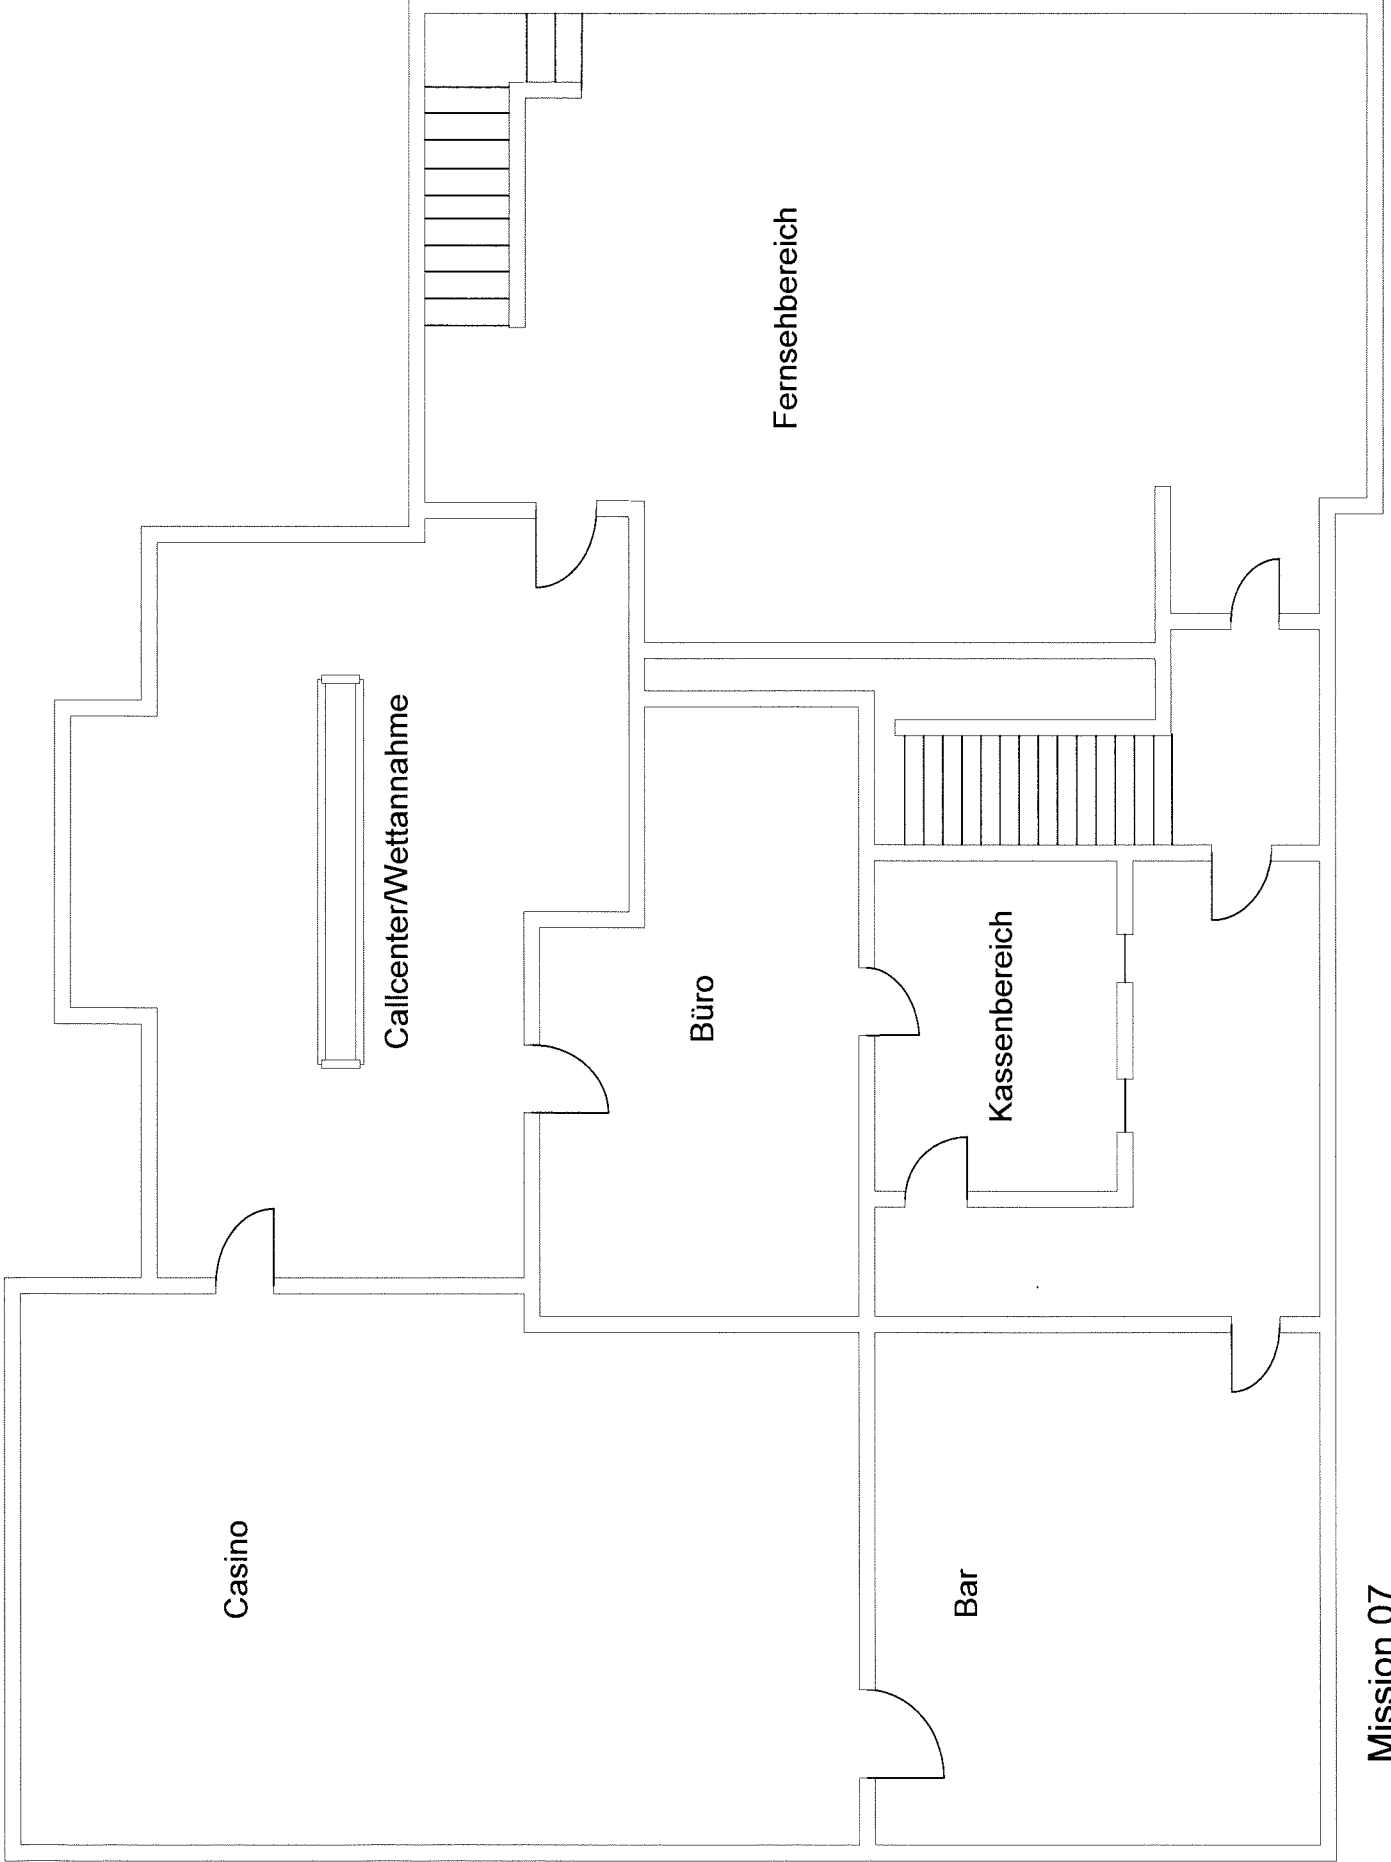

SWAT4

Pläne zu den original SWAT4 Singleplayer Missionen

Mission 01
Food Wall Restaurant
Erdgeschoss

Startpunkt

Mission 01
Food Wall Restaurant
Obergeschoss

Mission 02
Fairfax Residence
Erdgeschoss

Startpunkt 2

Warenhaus / Lager

WC

Wäschebereich

Wäschebereich

Ebene 2
Lager
Plattform

WC

Mission 07
Northside Vending
and Amusements
Erdgeschoss

Mission 07
Northside Vending and Amusements
Kellergeschoss