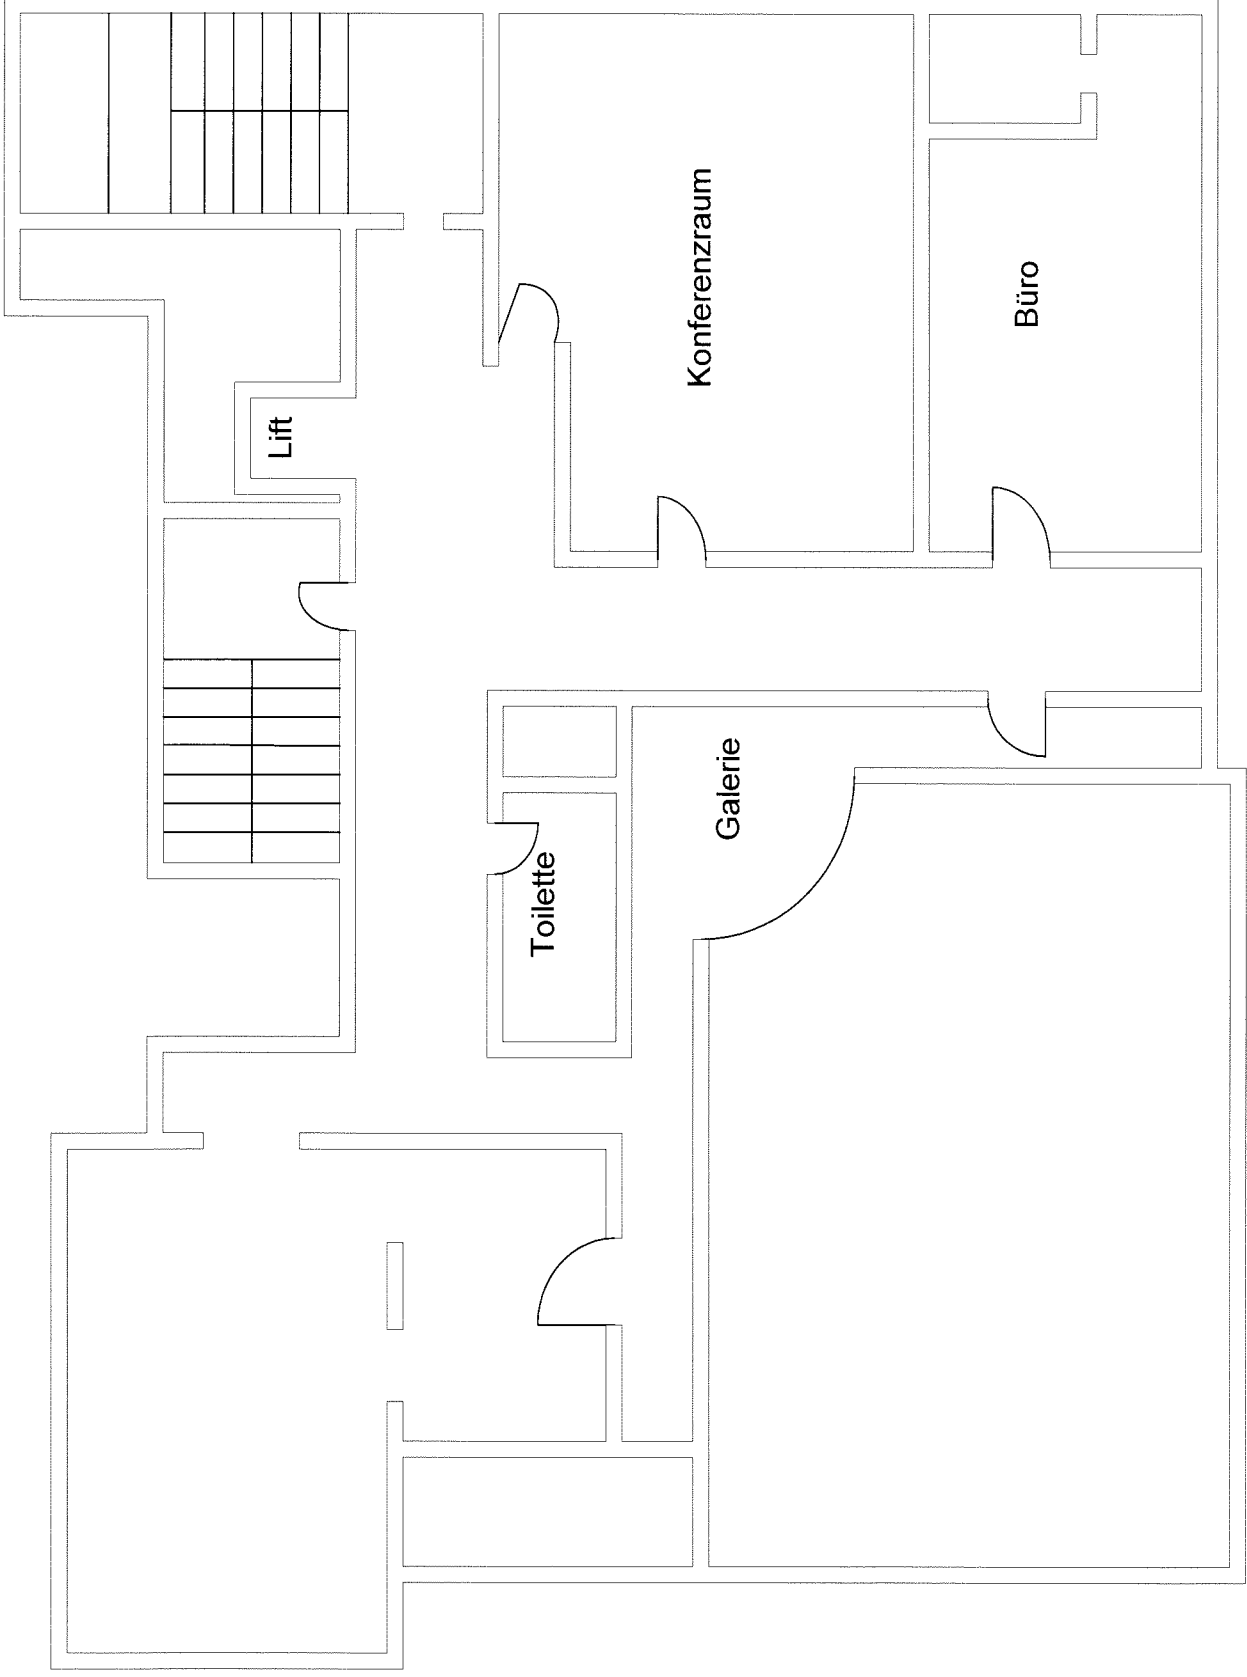

Mission 06
Redlibary.com Offices
zweites Obergeschoss