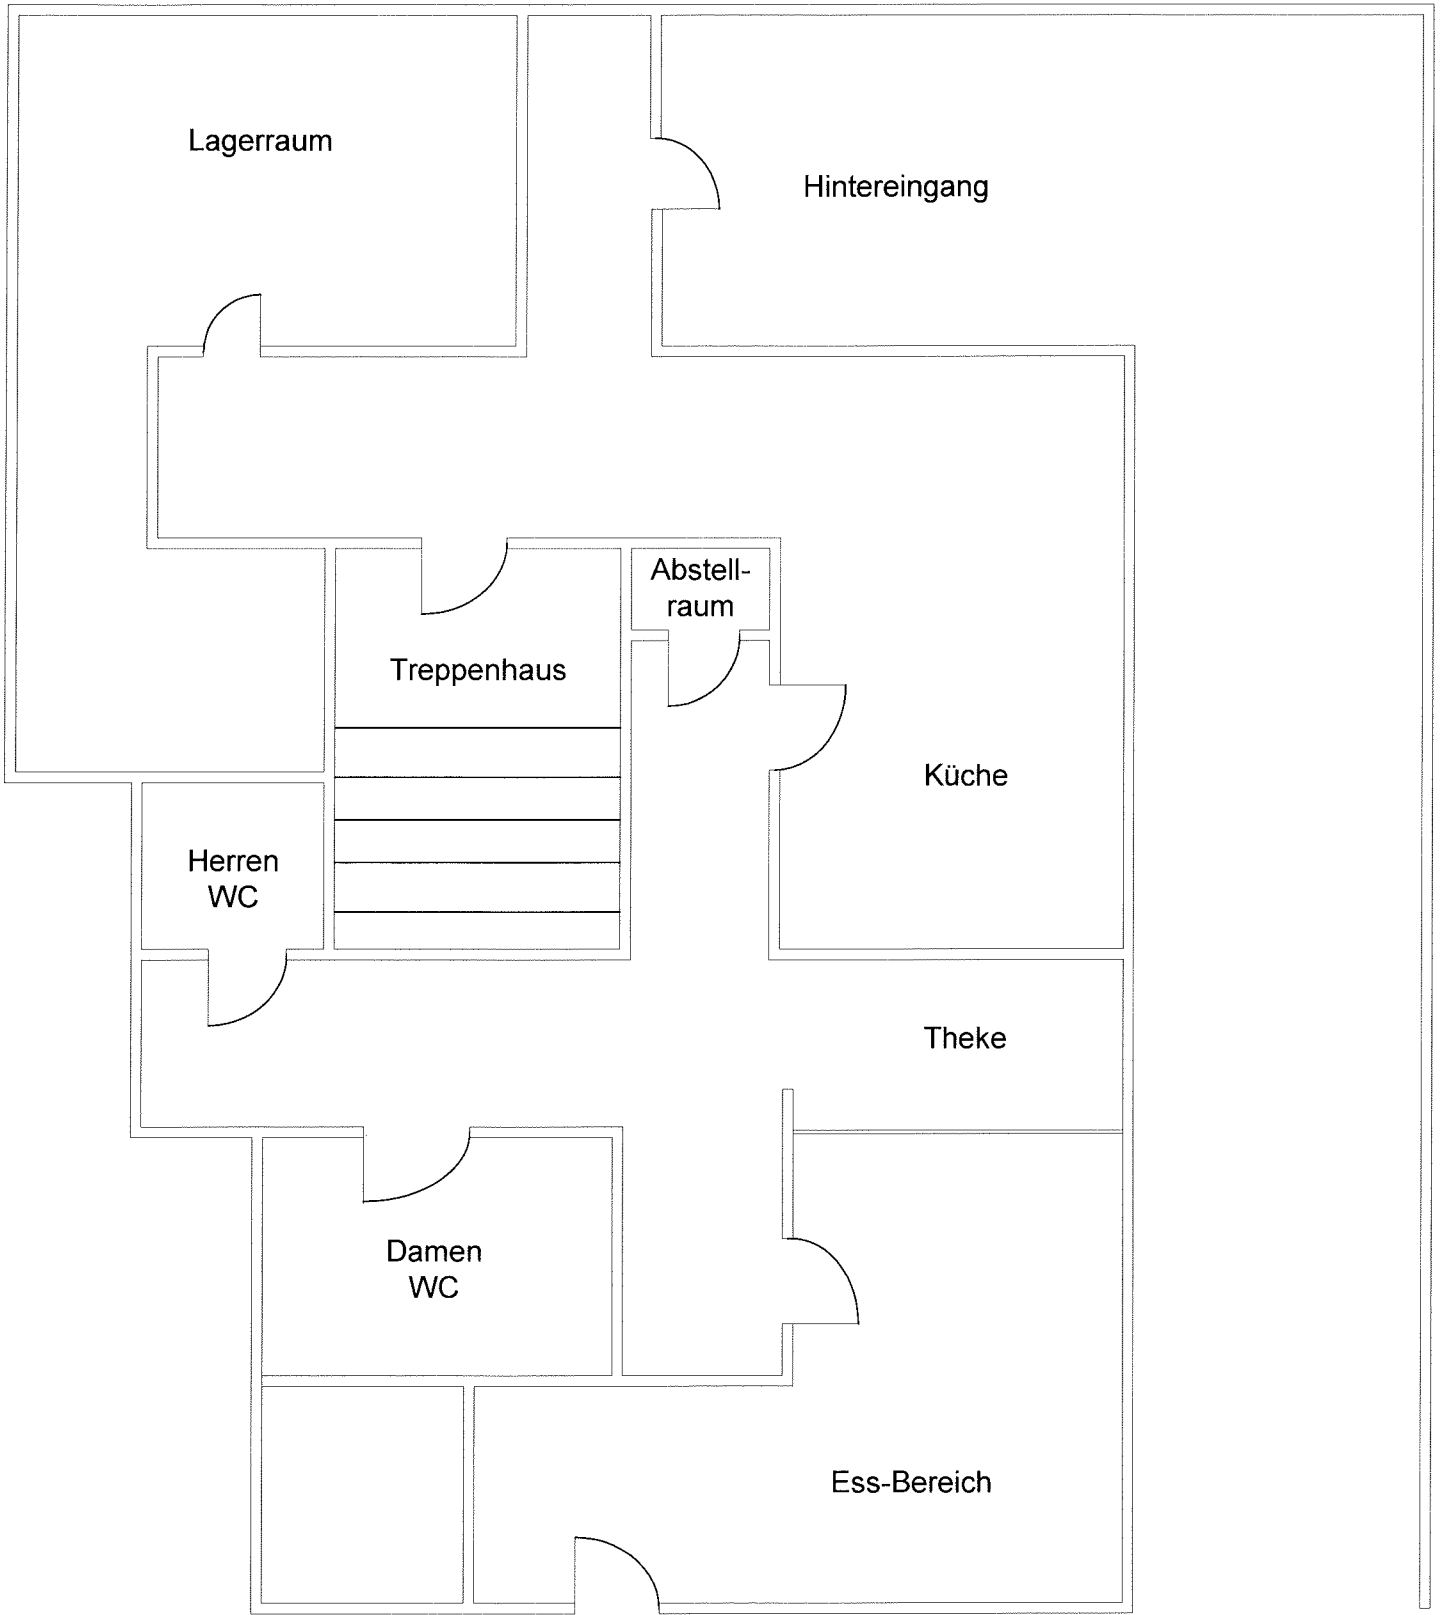

SWAT4

Pläne zu den original SWAT4 Singleplayer Missionen

Mission 01
Food Wall Restaurant
Erdgeschoss

Startpunkt

Mission 01
Food Wall Restaurant
Obergeschoss

Mission 02
Fairfax Residence
Erdgeschoss

Startpunkt 2

Mission 02
Fairfax Residence
Kellergeschoss

Mission 03
Qwik Fuel Convenience Store

Mission 04
A-Bomb Nightclub
Erdgeschoss

Zweite Ebene

Mission 04
A-Bomb Nightclub
Obergeschoss

Mission 05
Victory Imports Autocenter
Erdgeschoss

Warenhaus / Lager

WC

Wäschebereich

Wäschebereich

Ebene 2
Lager
Plattform

WC

Mission 07
Northside Vending
and Amusements
Erdgeschoss

Mission 07
Northside Vending and Amusements
Kellergeschoss

Mission 12
The Old Granite Hotel
Erdgeschoss

B = Bomben
 Die Plätze Variieren
 von Runde zu Runde

Mission 12
 The Old Granite Hotel
 Obergeschoss

Mount Threshold Research Center
Erdgeschoss

Mount Threshold Research Center
Obergeschoss