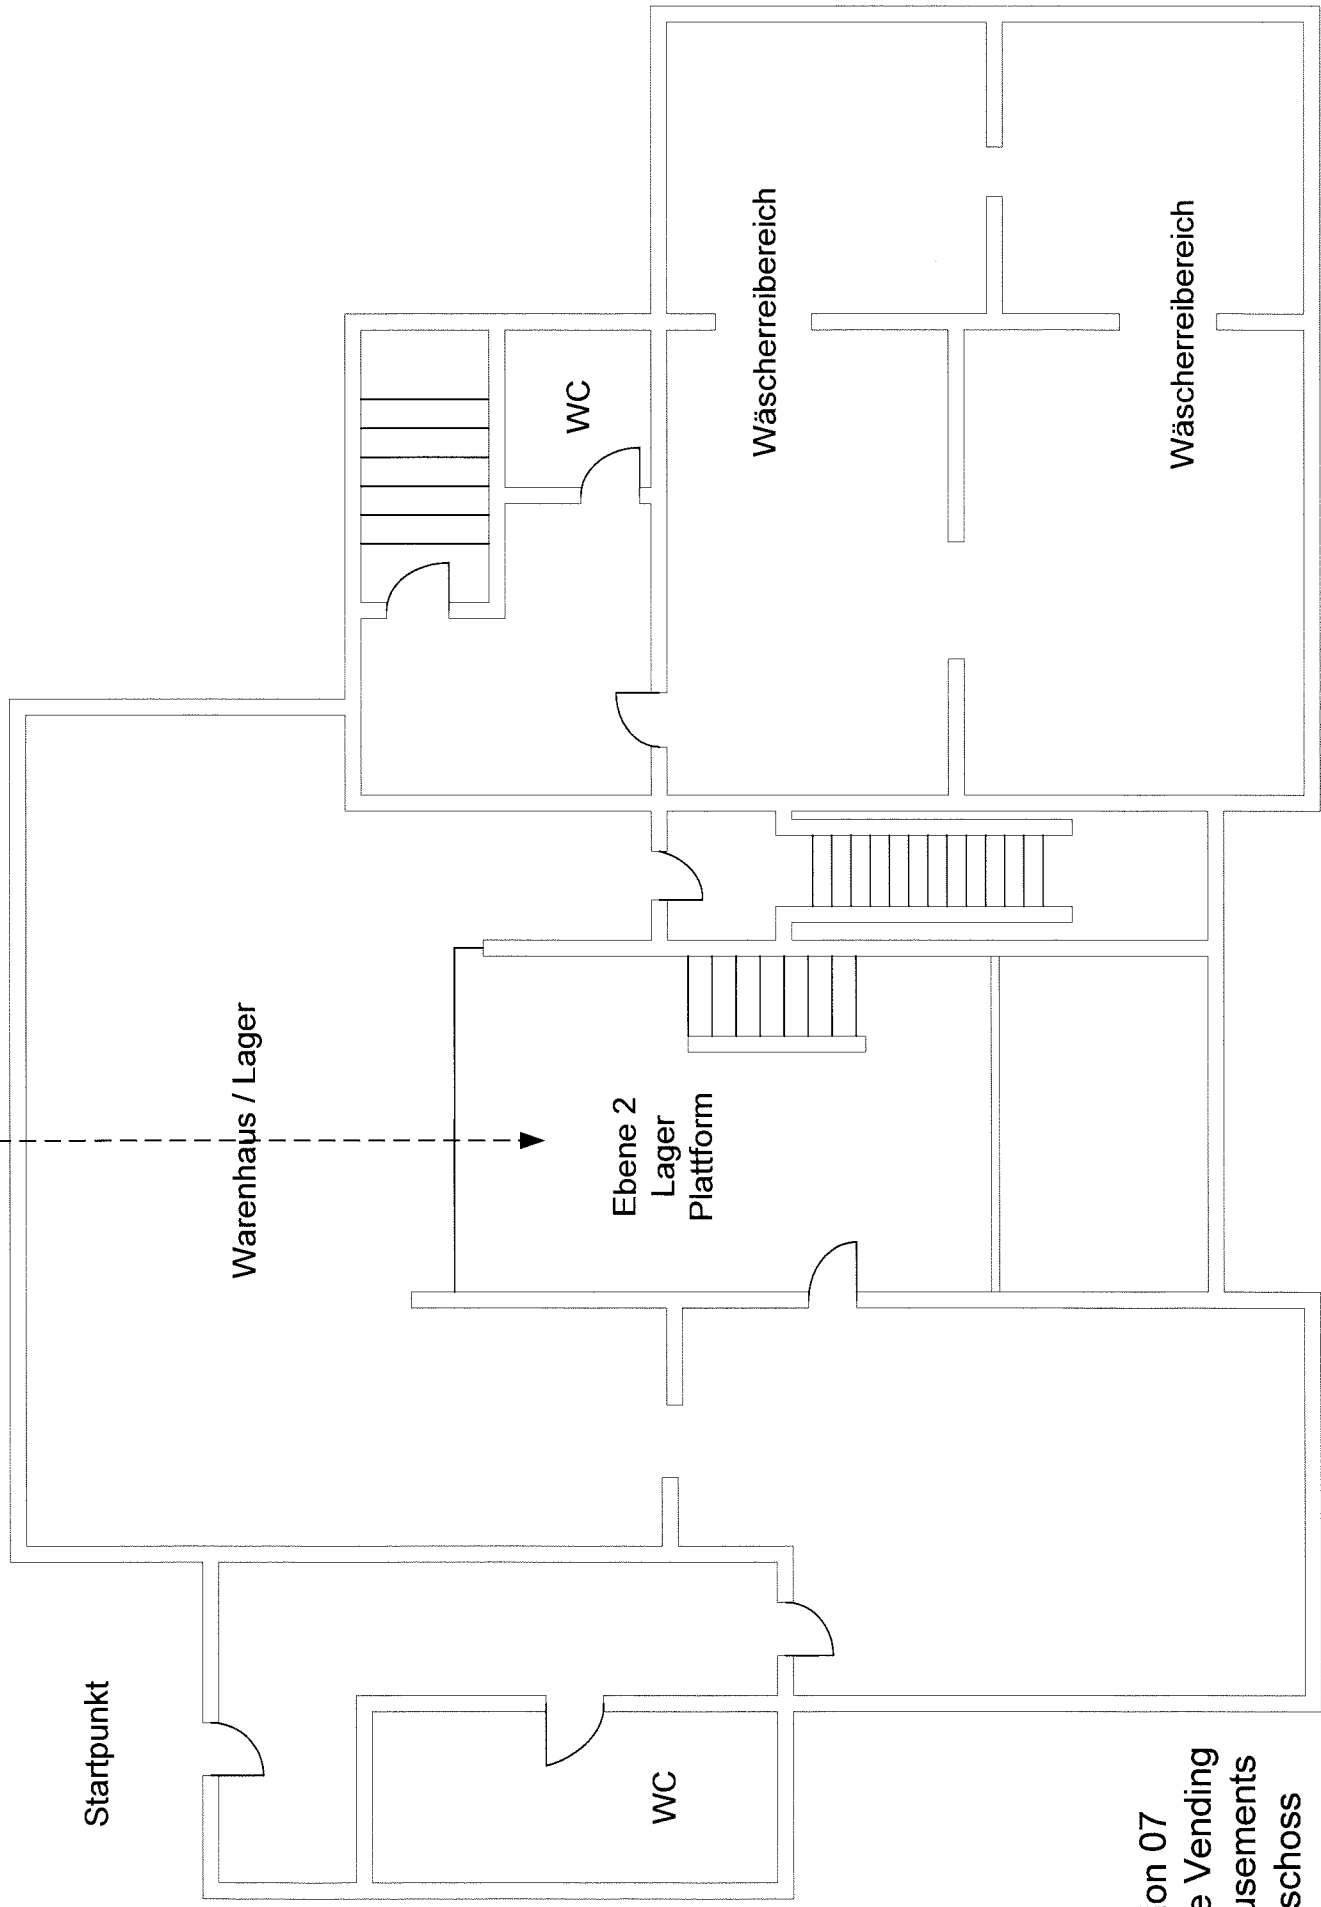

SWAT4

Pläne zu den original SWAT4 Singleplayer Missionen

Mission 01
Food Wall Restaurant
Erdgeschoss

Startpunkt

Mission 01
Food Wall Restaurant
Obergeschoss

Mission 02
Fairfax Residence
Erdgeschoss

Startpunkt 2

Systemadministratoren

Mission 06
Redlibary.com
Offices
erstes Obergeschoss

Mission 06
Redlibary.com Offices
zweites Obergeschoss

Mission 06
Redlibary.com Offices
Kellergeschoss
Tiefgarage

Sierra 1

Startpunkt

Warenhaus / Lager

WC

Wäschebereich

Wäschebereich

Ebene 2
Lager
Plattform

WC

Mission 07
Northside Vending
and Amusements
Erdgeschoss

Mission 07
Northside Vending and Amusements
Kellergeschoss