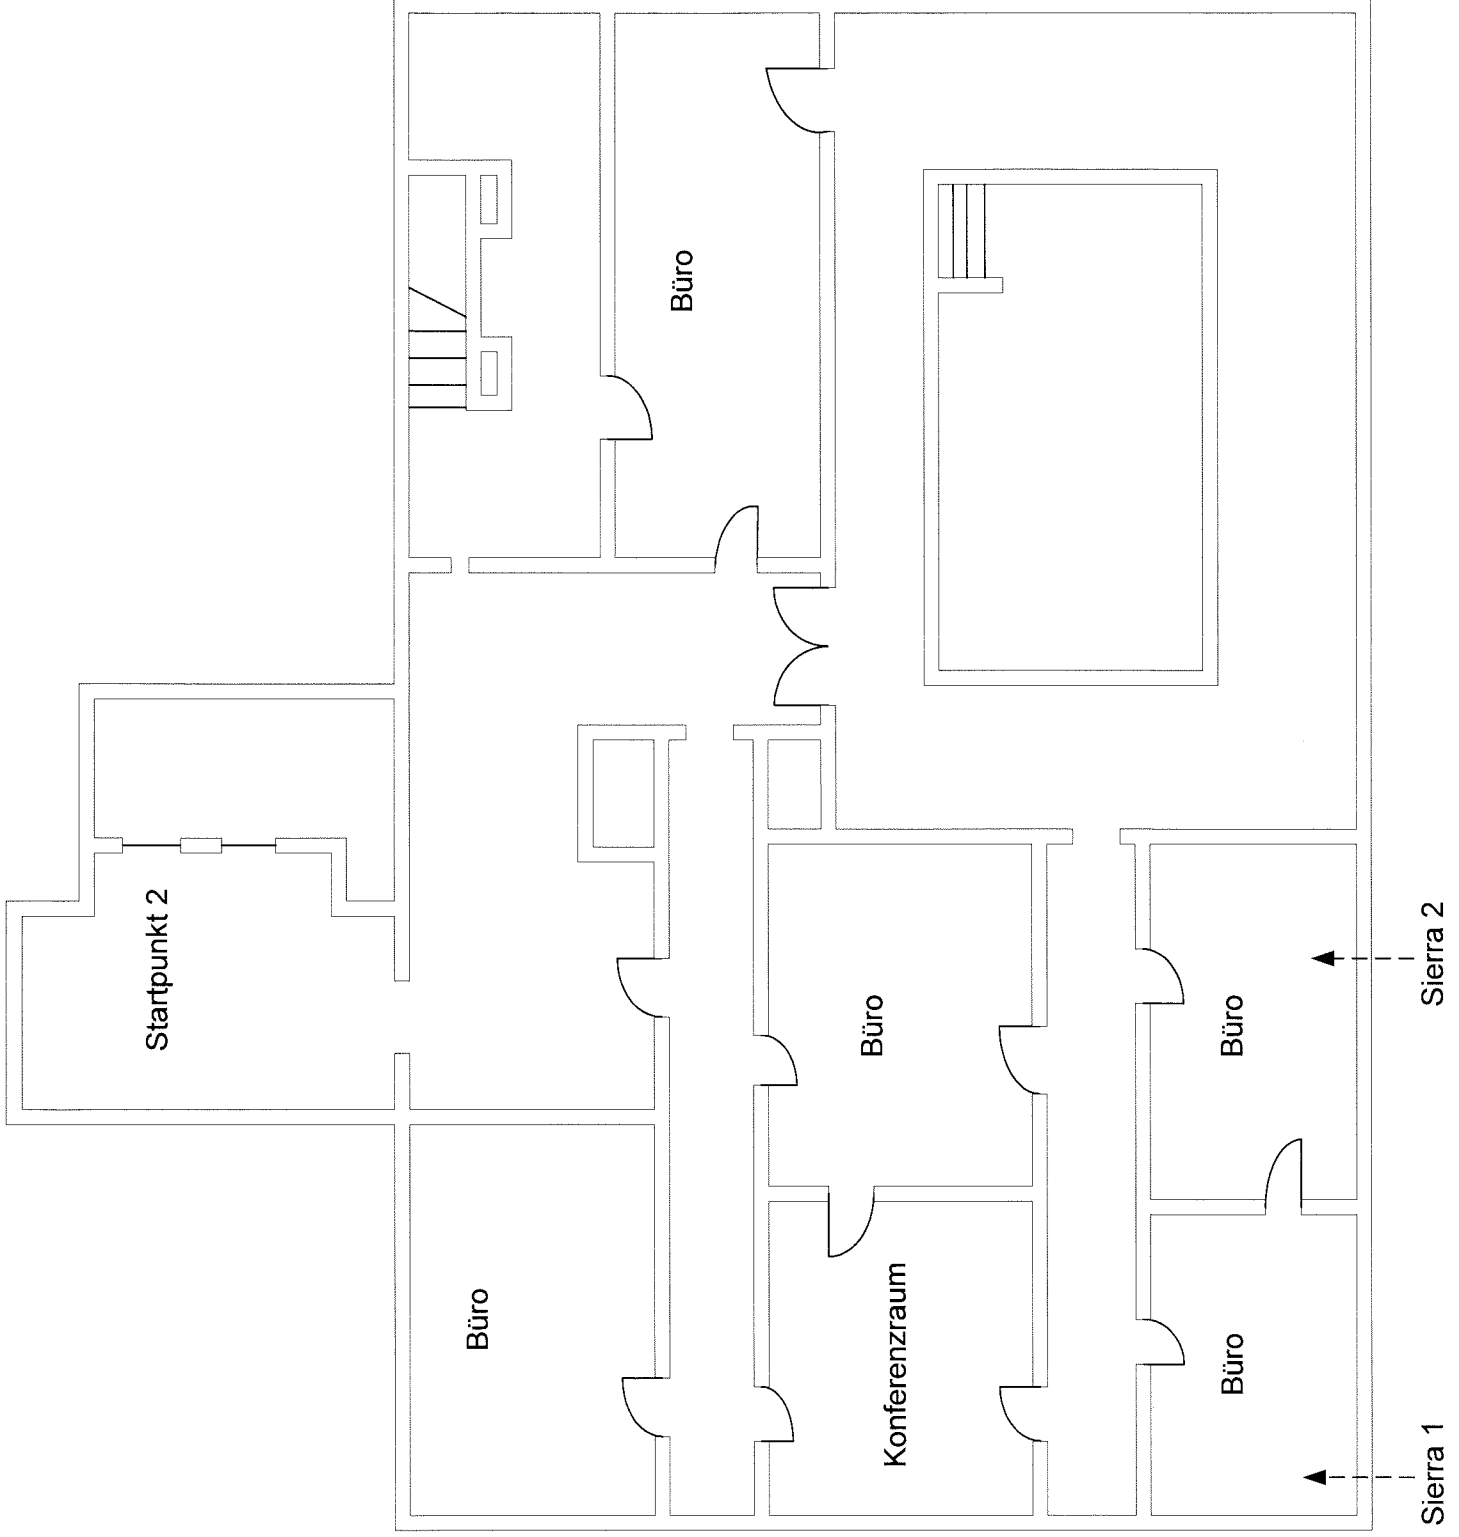

Mission 08
Duplessis Wholesale
Diamond Center
Obergeschoss