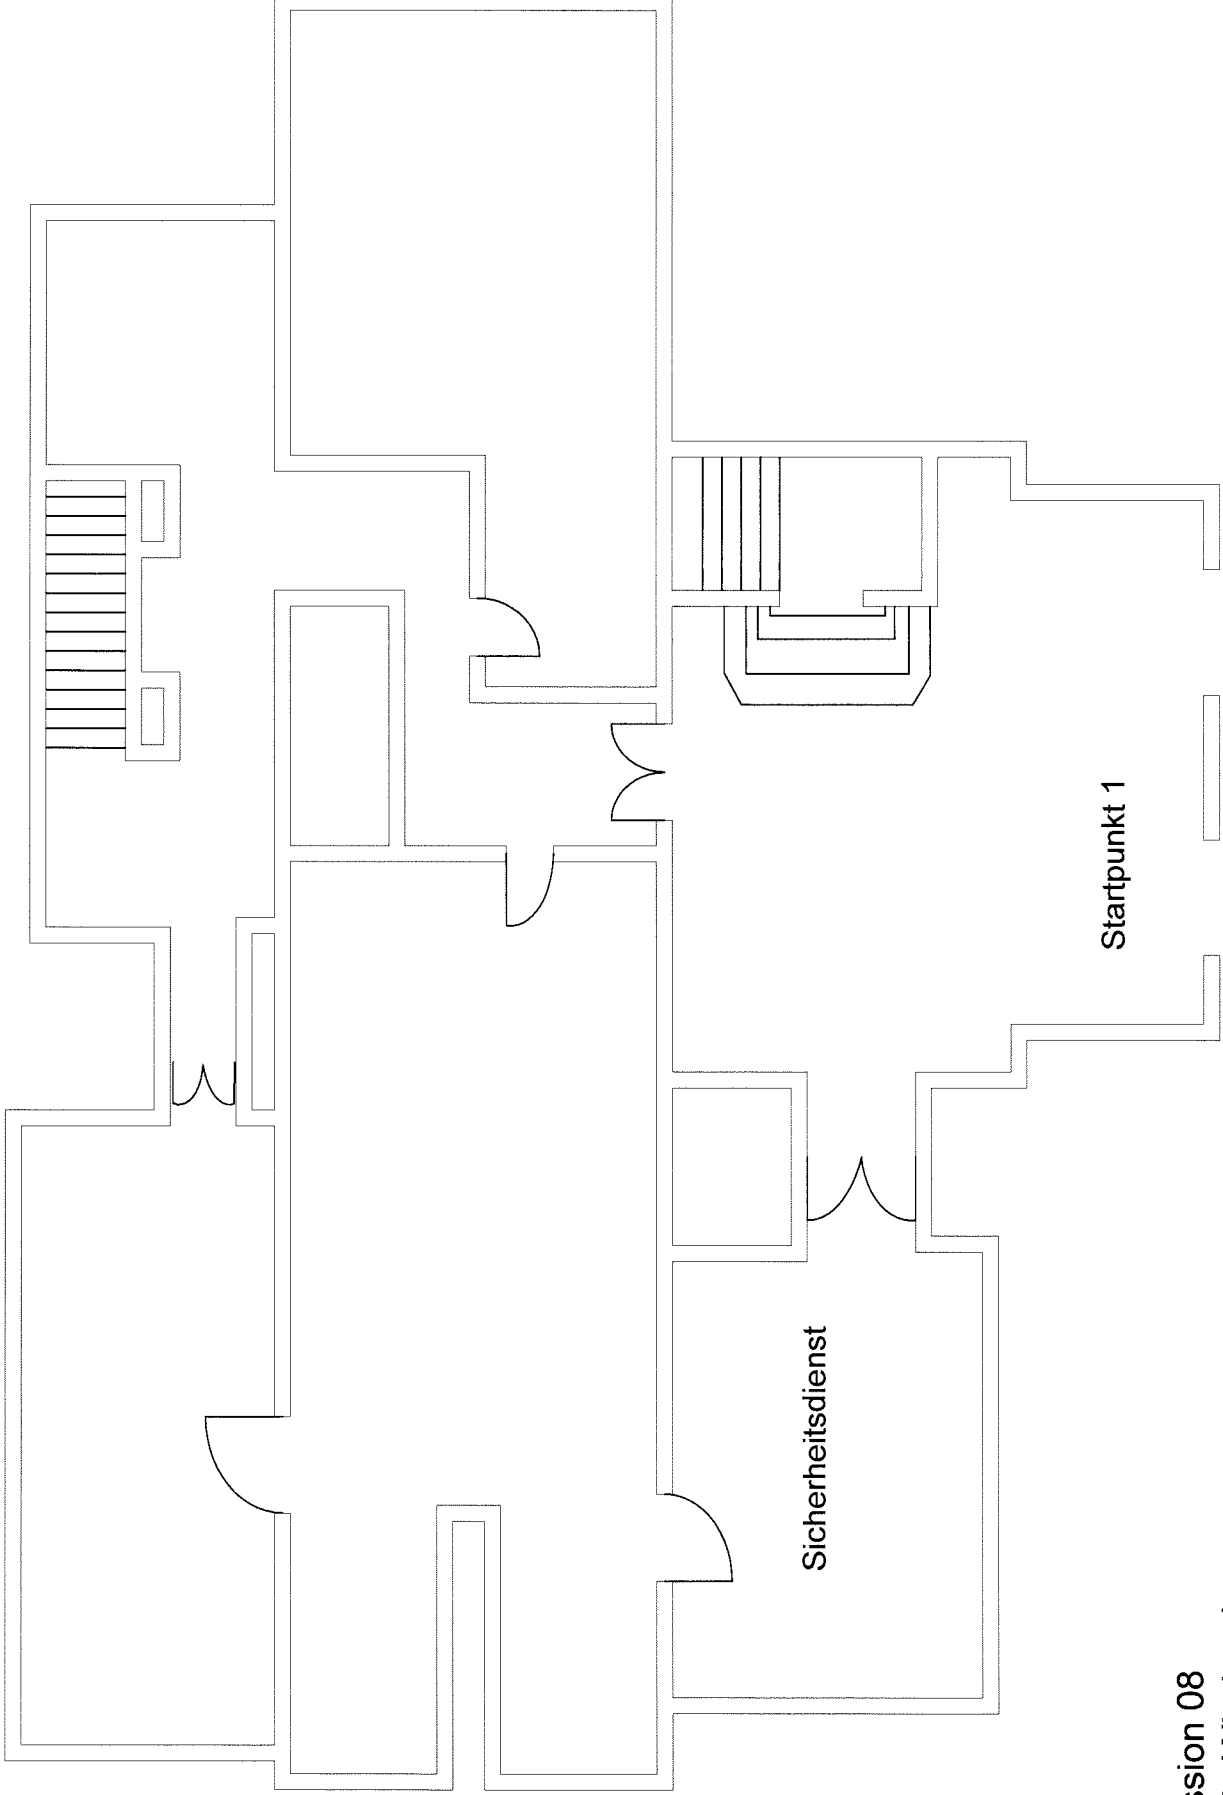

SWAT4

Pläne zu den original SWAT4 Singleplayer Missionen

Mission 01
Food Wall Restaurant
Erdgeschoss

Startpunkt

Mission 01
Food Wall Restaurant
Obergeschoss

Mission 02
Fairfax Residence
Erdgeschoss

Startpunkt 2

Warenhaus / Lager

WC

Wäschebereich

Wäschebereich

Ebene 2
Lager
Plattform

WC

Mission 07
Northside Vending
and Amusements
Erdgeschoss

Mission 07
Northside Vending and Amusements
Kellergeschoss