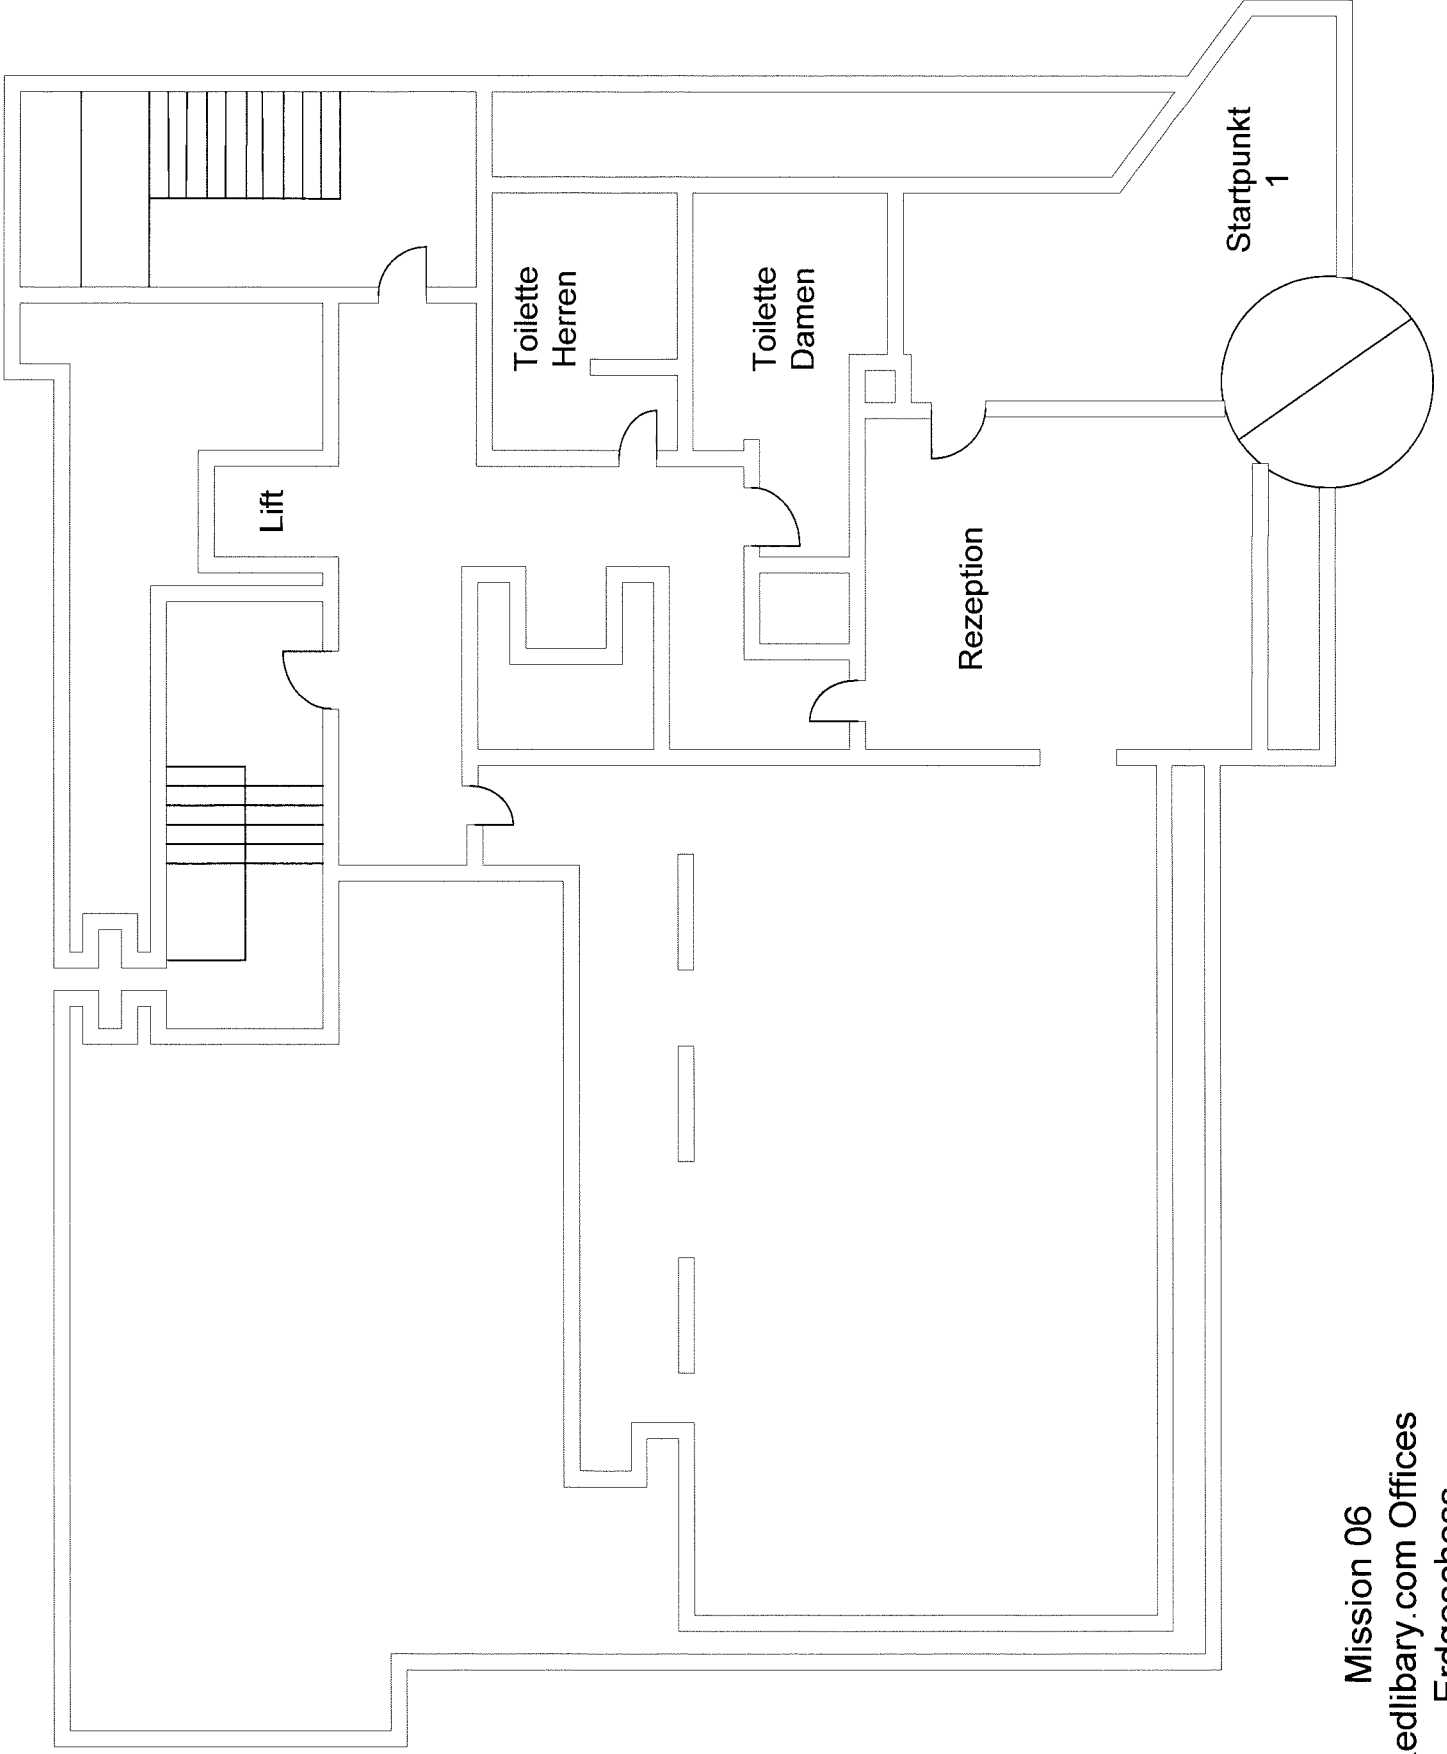

SWAT4

Pläne zu den original SWAT4 Singleplayer Missionen

Mission 01
Food Wall Restaurant
Erdgeschoss

Startpunkt

Mission 01
Food Wall Restaurant
Obergeschoss

Mission 02
Fairfax Residence
Erdgeschoss

Startpunkt 2

Mission 05
Victory Imports
Autocenter
Kellergeschoss

Startpunkt 1

Toilette

Startpunkt 2

Mission 05
Victory Imports Auto Center
Dach

Mission 06
Redlibary.com Offices
Erdgeschoss

Serverraum 1

Serverraum 2

Systemadministratoren

Mission 06
Redlibary.com
Offices
erstes Obergeschoss

Mission 06
Redlibary.com Offices
zweites Obergeschoss

Mission 06
Redlibary.com Offices
Kellergeschoss
Tiefgarage

Sierra 1

Startpunkt

Warenhaus / Lager

WC

Wäschebereich

Wäschebereich

Ebene 2
Lager
Plattform

WC

Mission 07
Northside Vending
and Amusements
Erdgeschoss

Mission 07
Northside Vending and Amusements
Kellergeschoss